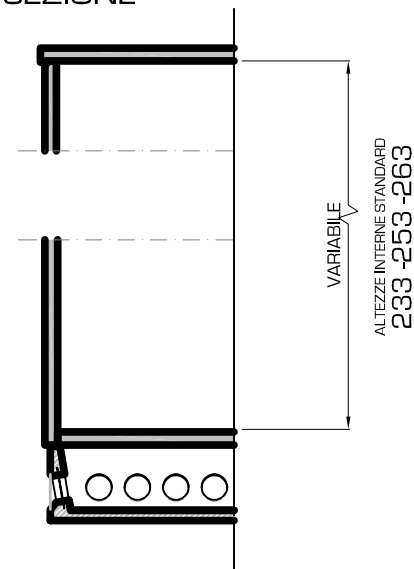

## Variabilità standard cabine monoblocco

PIANTA

SEZIONE

## CABINE MONOBLOCCO

viale dell'industria, 25  
21052 Busto Arsizio (Va)  
tel. 0331/353065 - fax 0331/353066

Esempio applicativo

PIANTA

PROSPETTO

SEZIONE