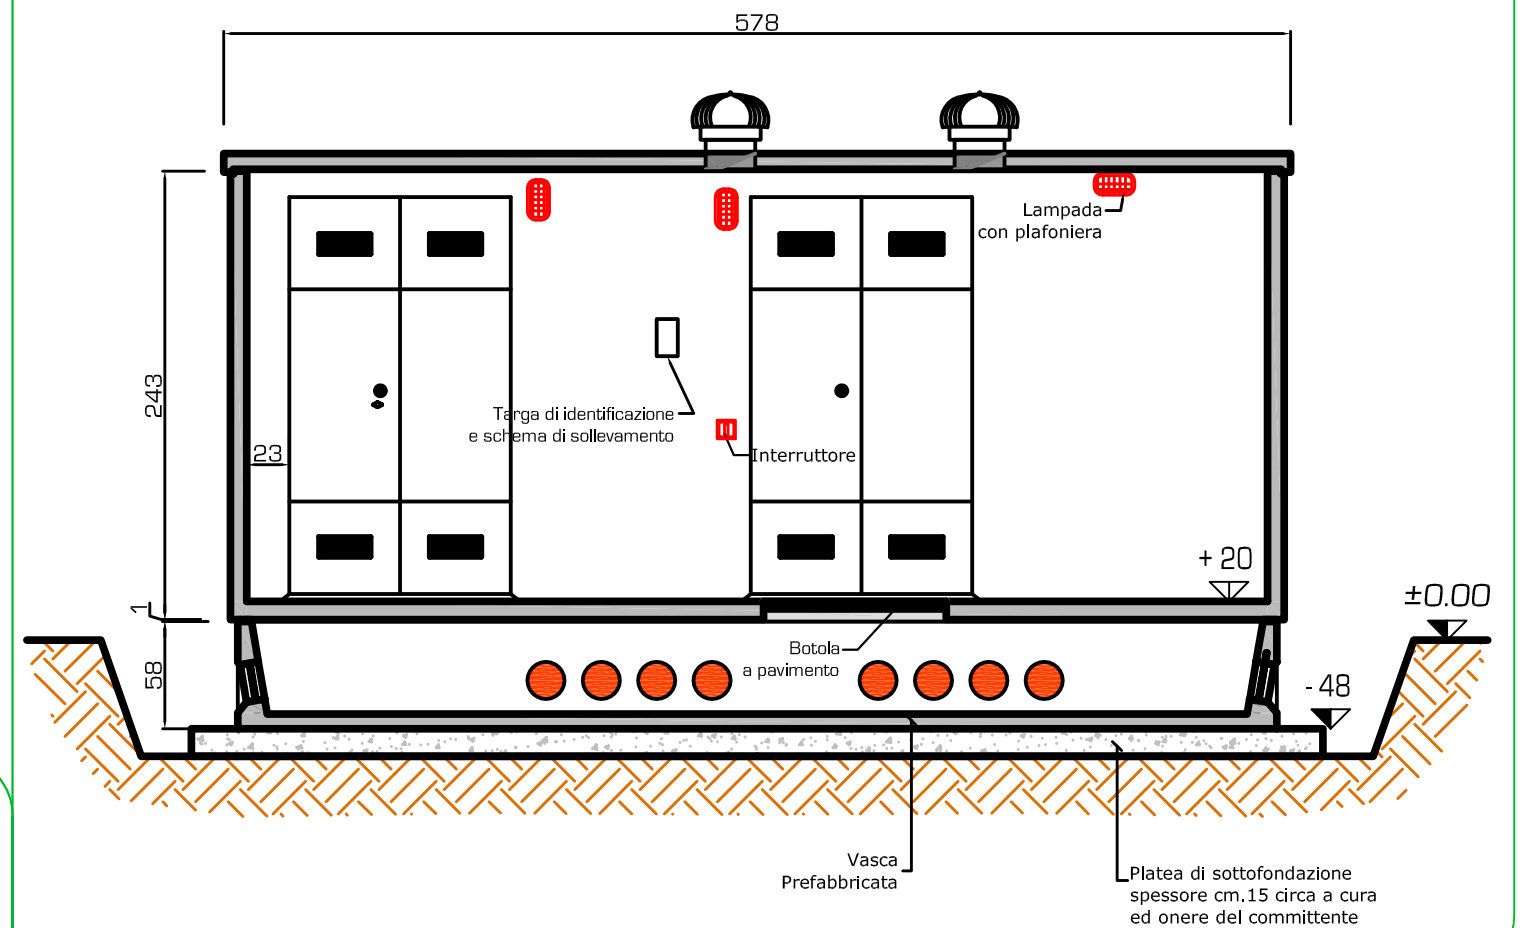

VISTA 3D

PROSPETTO

PIANTA

SEZIONE

viale dell'industria, 25
21052 Busto Arsizio (Va)
tel. 0331/353065 - fax 0331/353066

CABINA OMOLOGATA DG 2061 ed.7