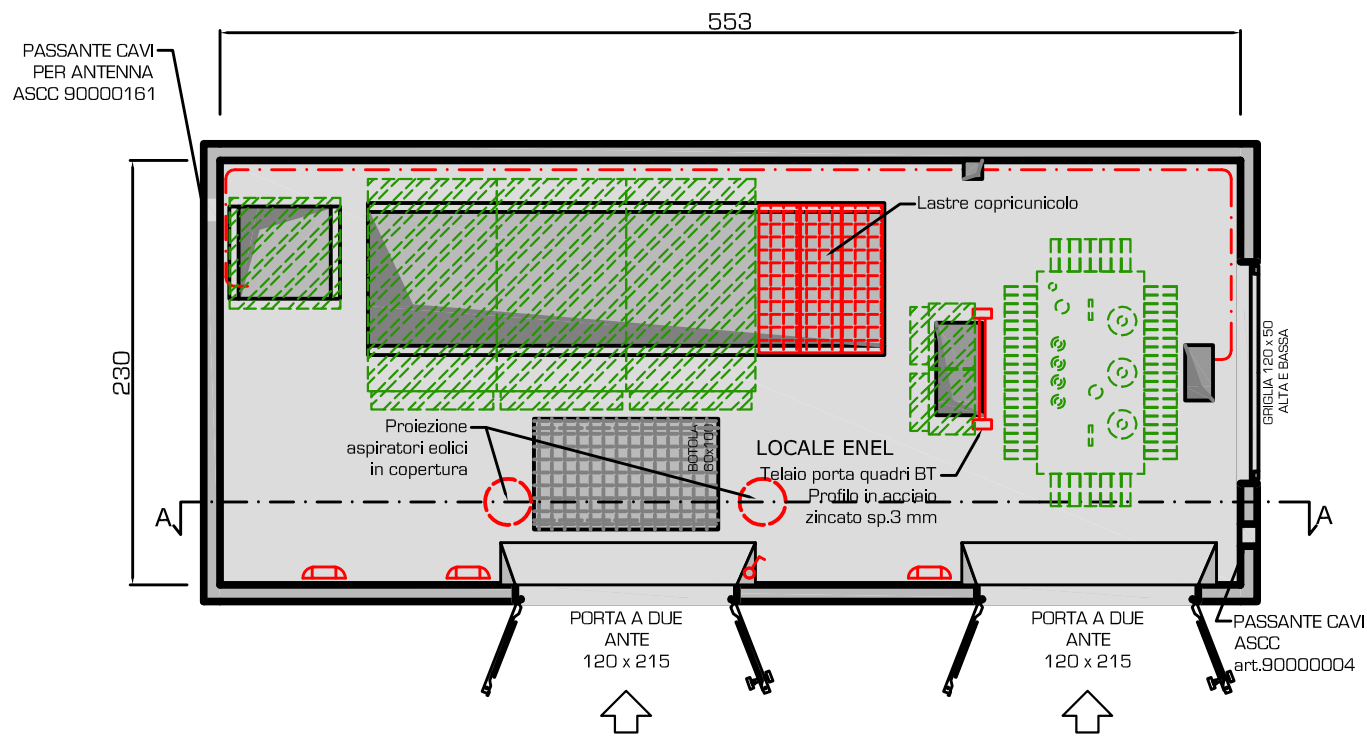

VISTA 3D

PROSPETTO

PIANTA

SEZIONE

viale dell'industria, 25
21052 Busto Arsizio (Va)
tel. 0331/353065 - fax 0331/353066

CABINA OMOLOGATA DG 2061 ed.7