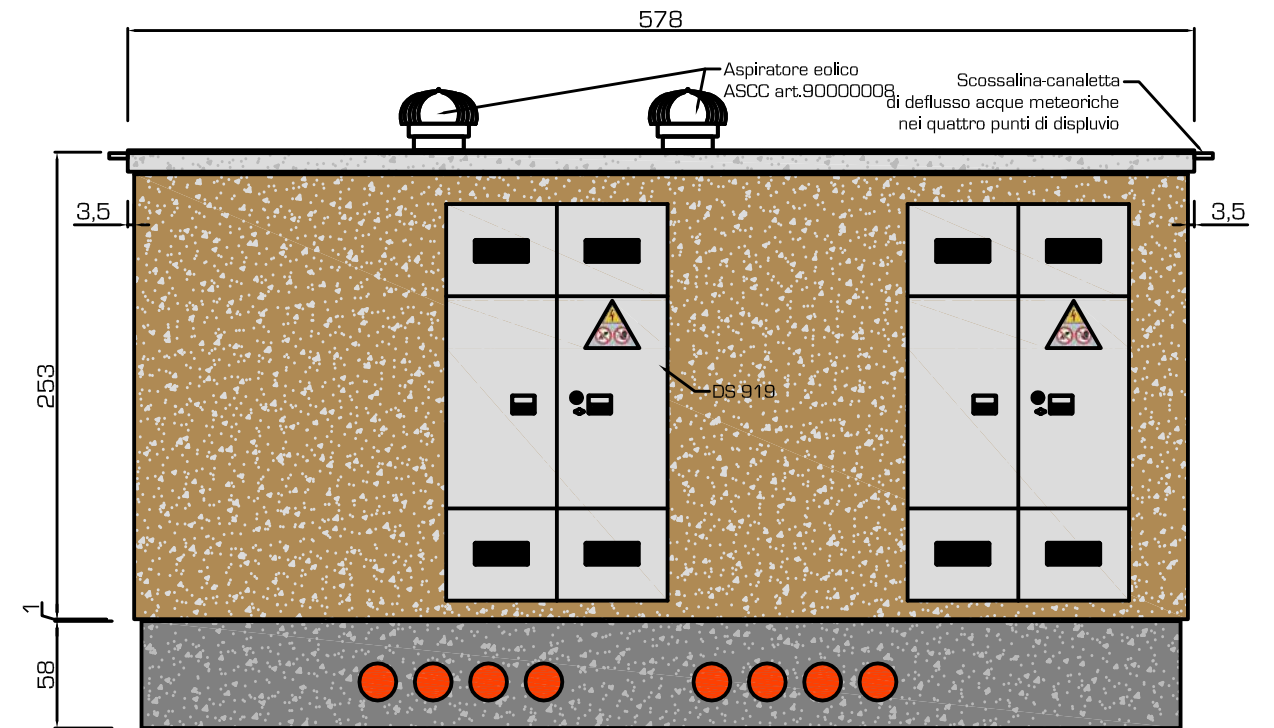

VISTA 3D

PROSPETTO

PIANTA

SEZIONE

viale dell'industria, 25
21052 Busto Arsizio (Va)
tel. 0331/353065 - fax 0331/353066

CABINA OMOLOGATA DG 2061 ed.7