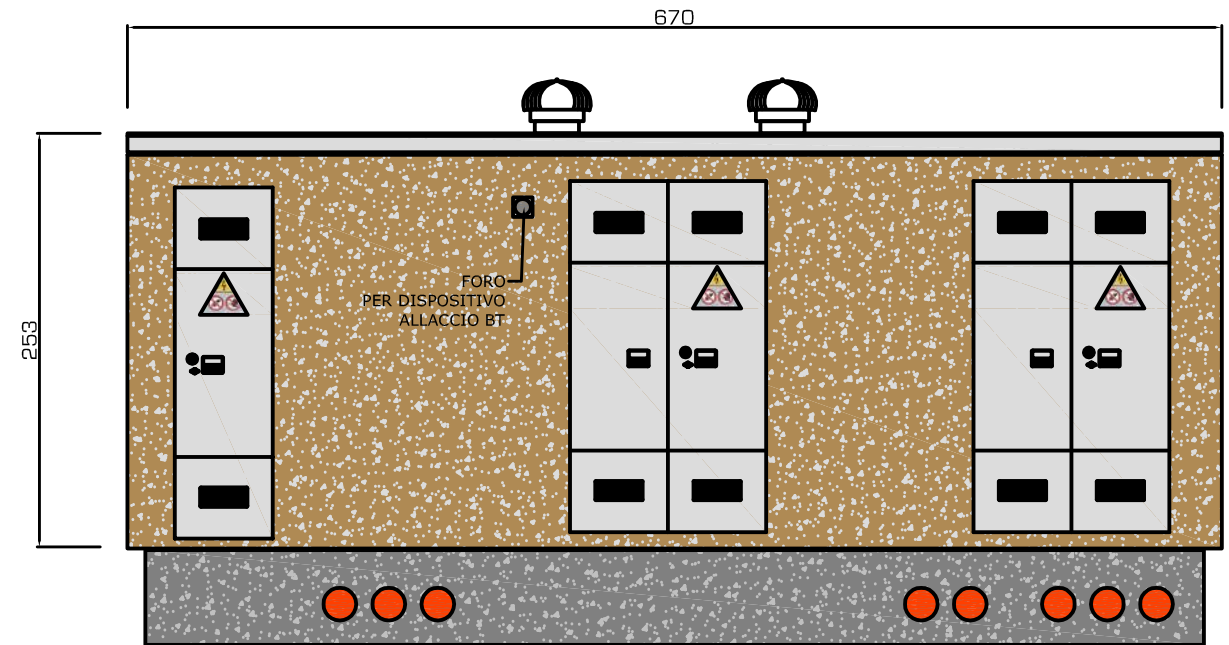

VISTA 3D

PROSPETTO

PIANTA

SEZIONE

viale dell'industria, 25
21052 Busto Arsizio (Va)
tel. 0331/353065 - fax 0331/353066

**CABINA SECONDO
SPECIFICHE DG 2092**