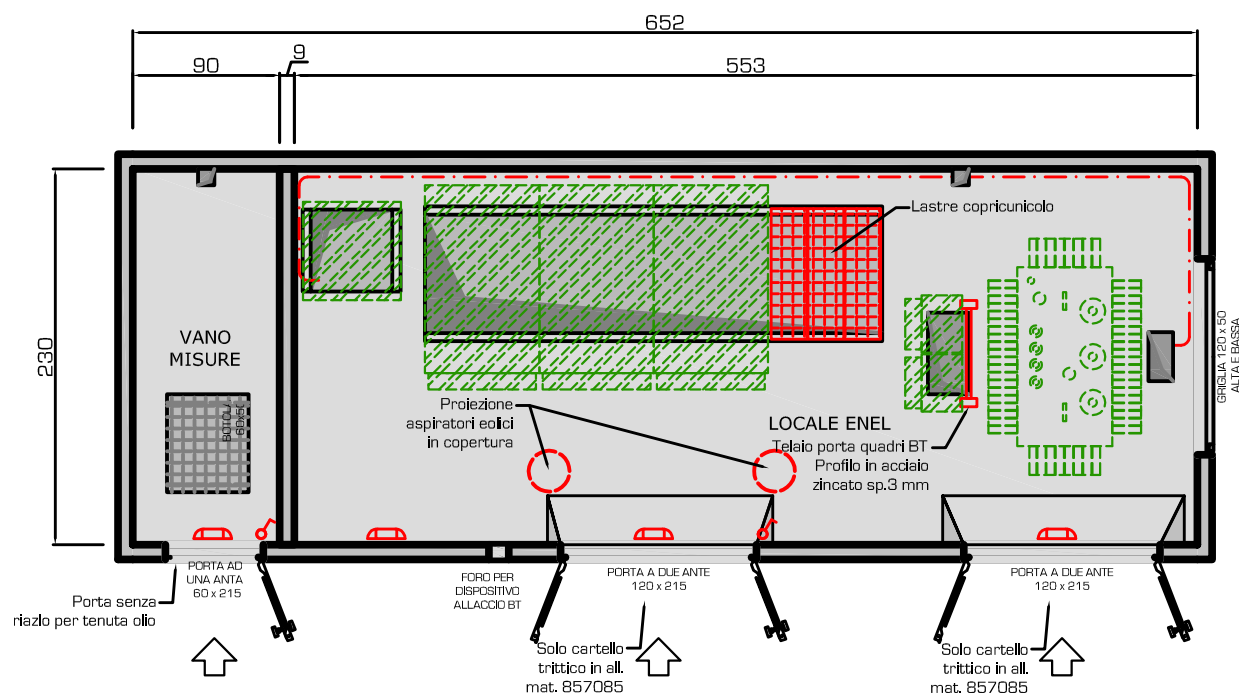

VISTA 3D

PROSPETTO

PIANTA

SEZIONE

viale dell'industria, 25
21052 Busto Arsizio (Va)
tel. 0331/353065 - fax 0331/353066

**CABINA SECONDO
SPECIFICHE DG 2092**