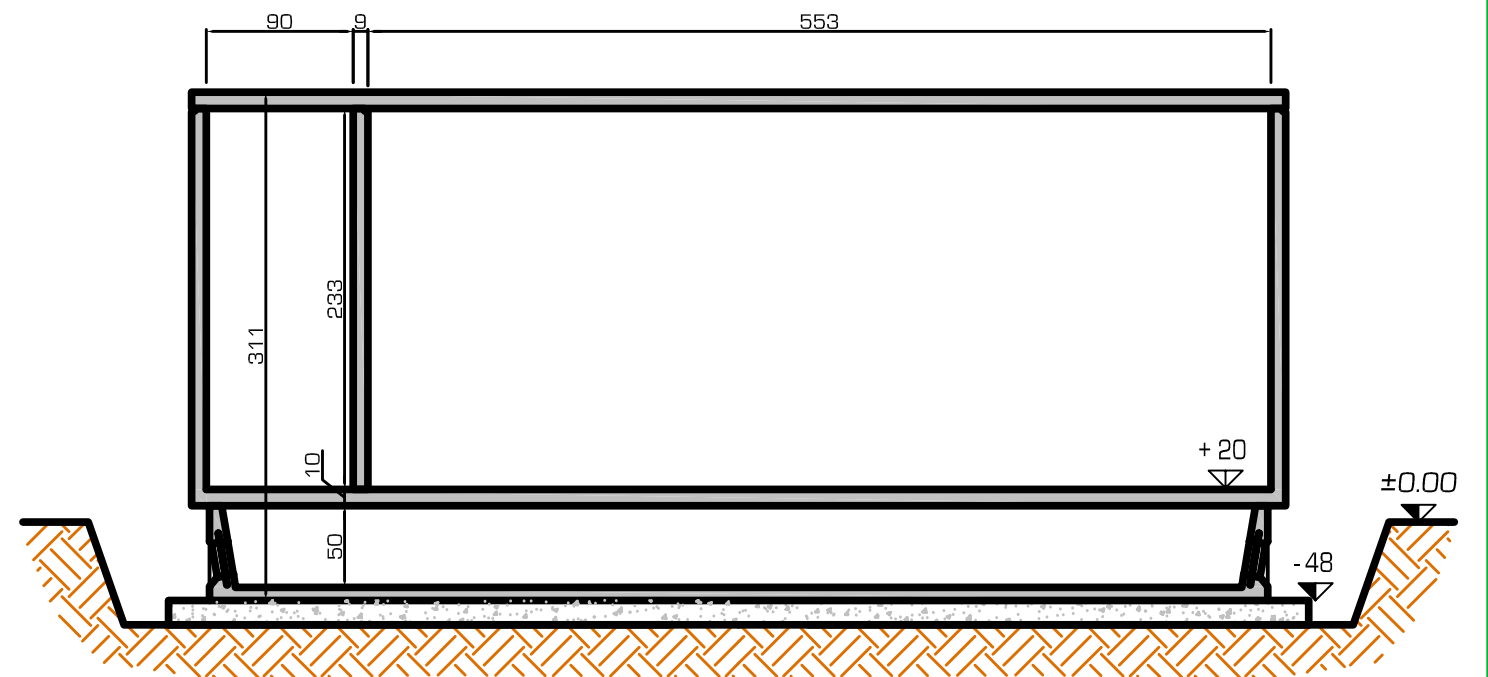

VISTA 3D

PROSPETTO

PIANTA

SEZIONE

viale dell'industria, 25
21052 Busto Arsizio (Va)
tel. 0331/353065 - fax 0331/353066

**CABINA SECONDO
SPECIFICHE DG 2092**