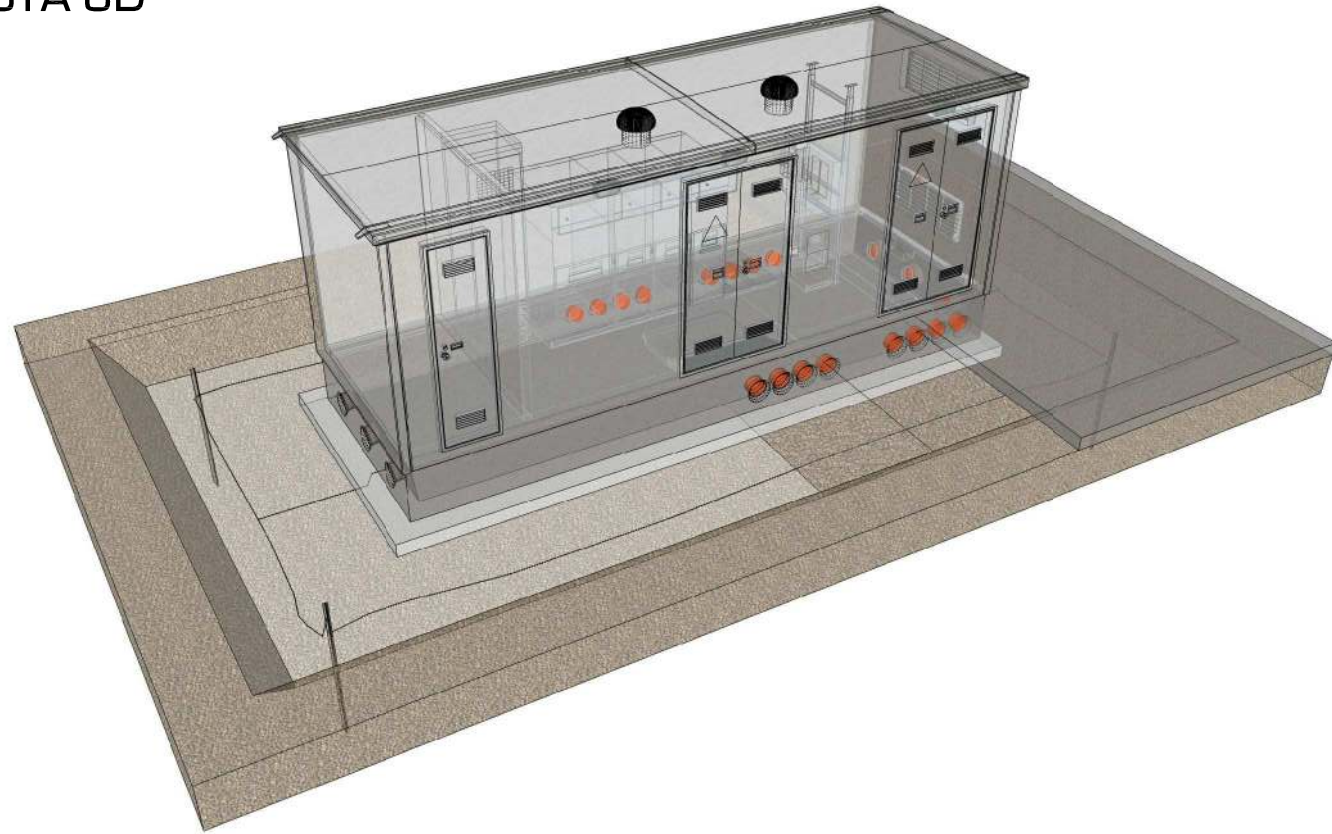

VISTA 3D

PROSPETTO

PIANTA

SEZIONE

viale dell'industria, 25
21052 Busto Arsizio (Va)
tel. 0331/353065 - fax 0331/353066

**CABINA SECONDO
SPECIFICHE DG 2092**